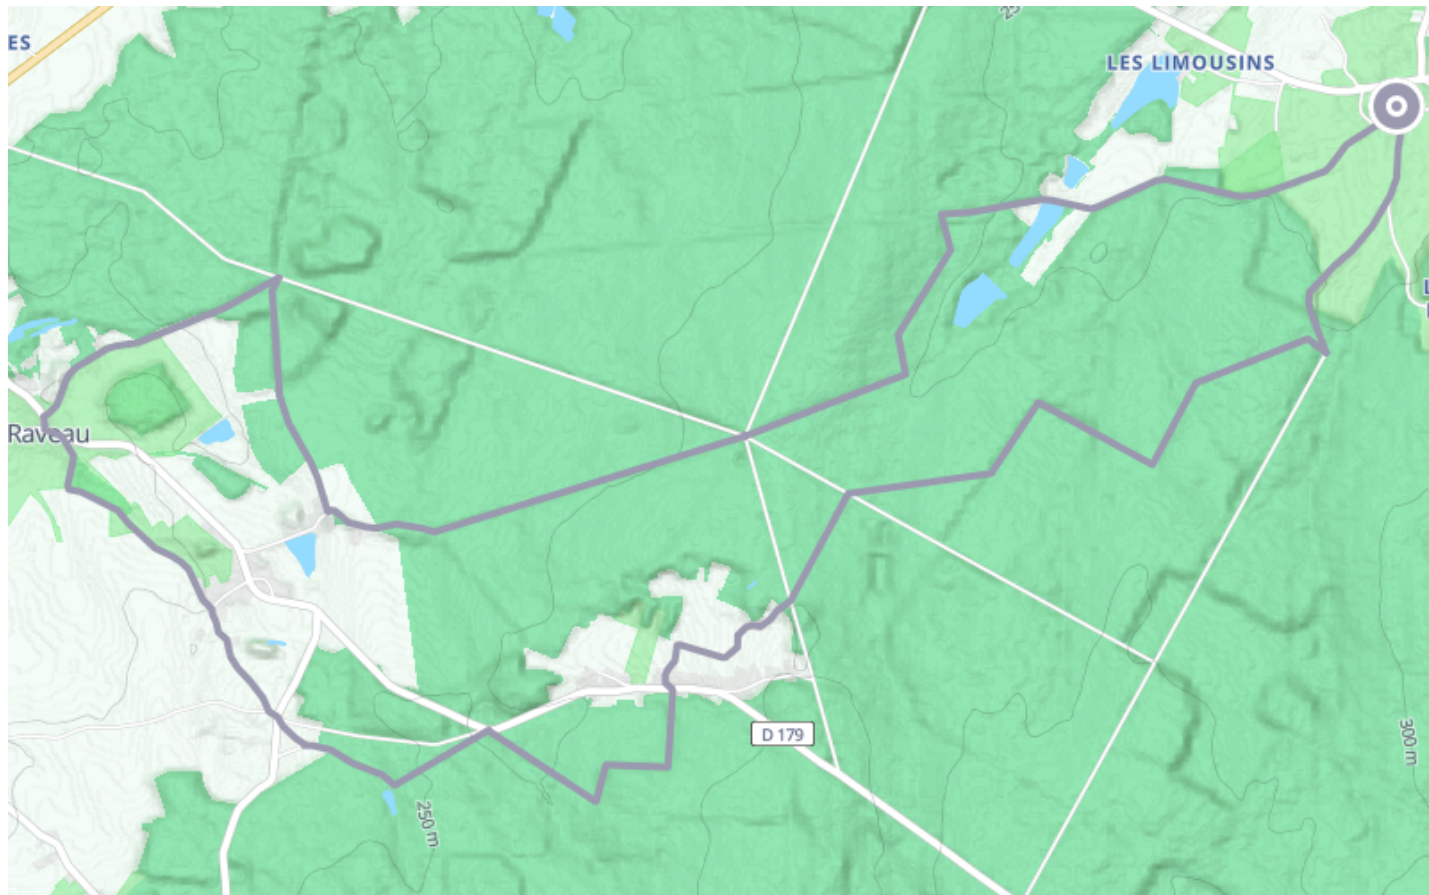

Randonnée Vignobles en Bertranges - 22km

🚲 À vélo

🕒 3 h 18 min

↔️ 23.1 km

📍 **Départ** 5 Place Achille Millien
58700, Murlin

Descriptif

Retrouvez ce parcours et bien d'autres sur l'application mobile **Loopi - balades & GPS**