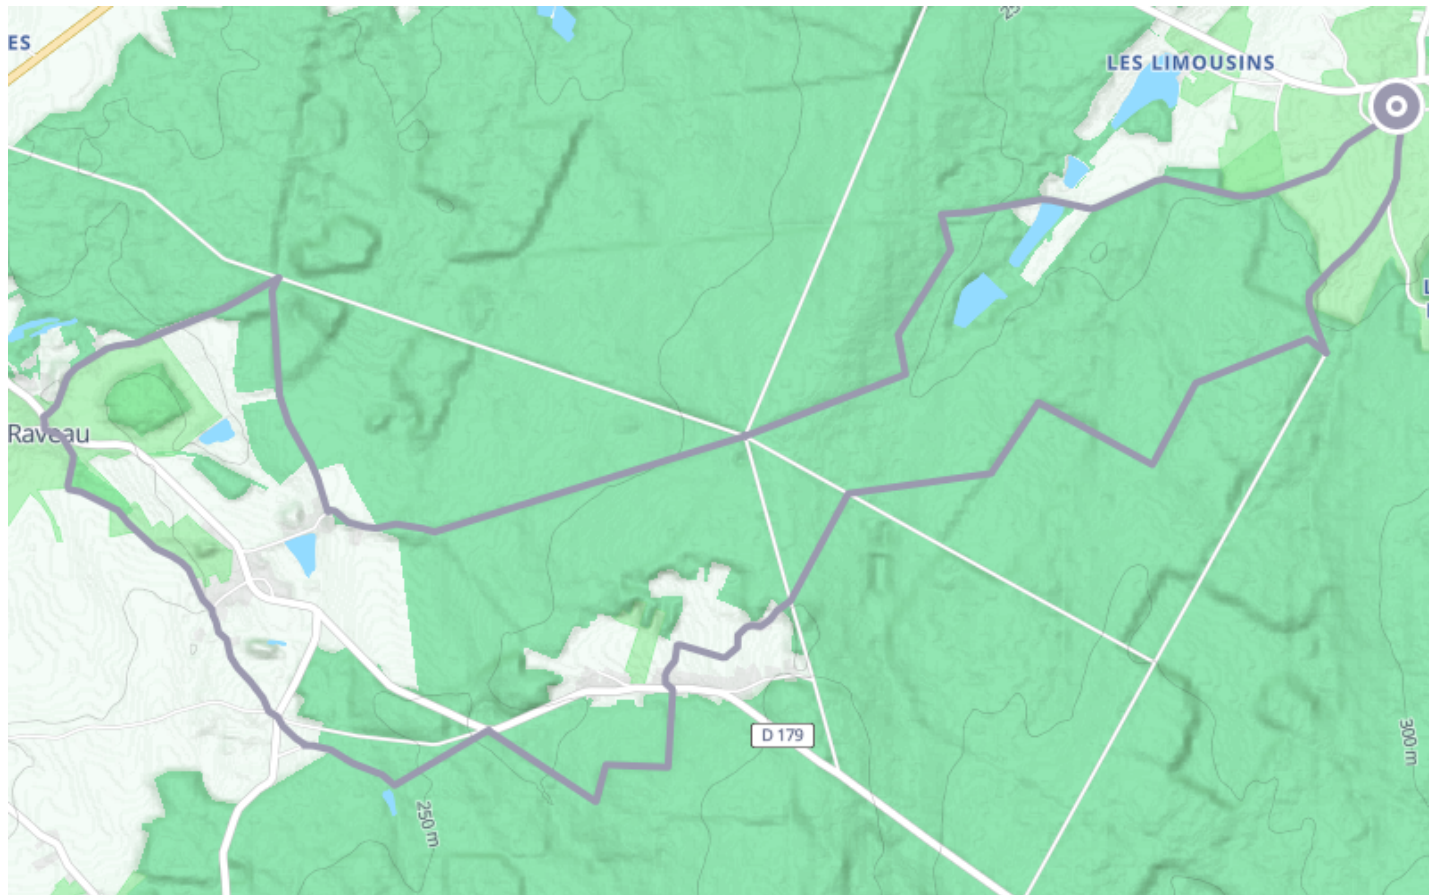

Randonnée Vignobles en Bertranges - 22km

🚲 À vélo

🕒 3 h 18 min

↔️ 23.1 km

📍 **Départ** 5 Place Achille Millien
58700, Murlin

Descriptif

Retrouvez ce parcours et bien d'autres
sur l'application mobile Loopi - balades & GPS