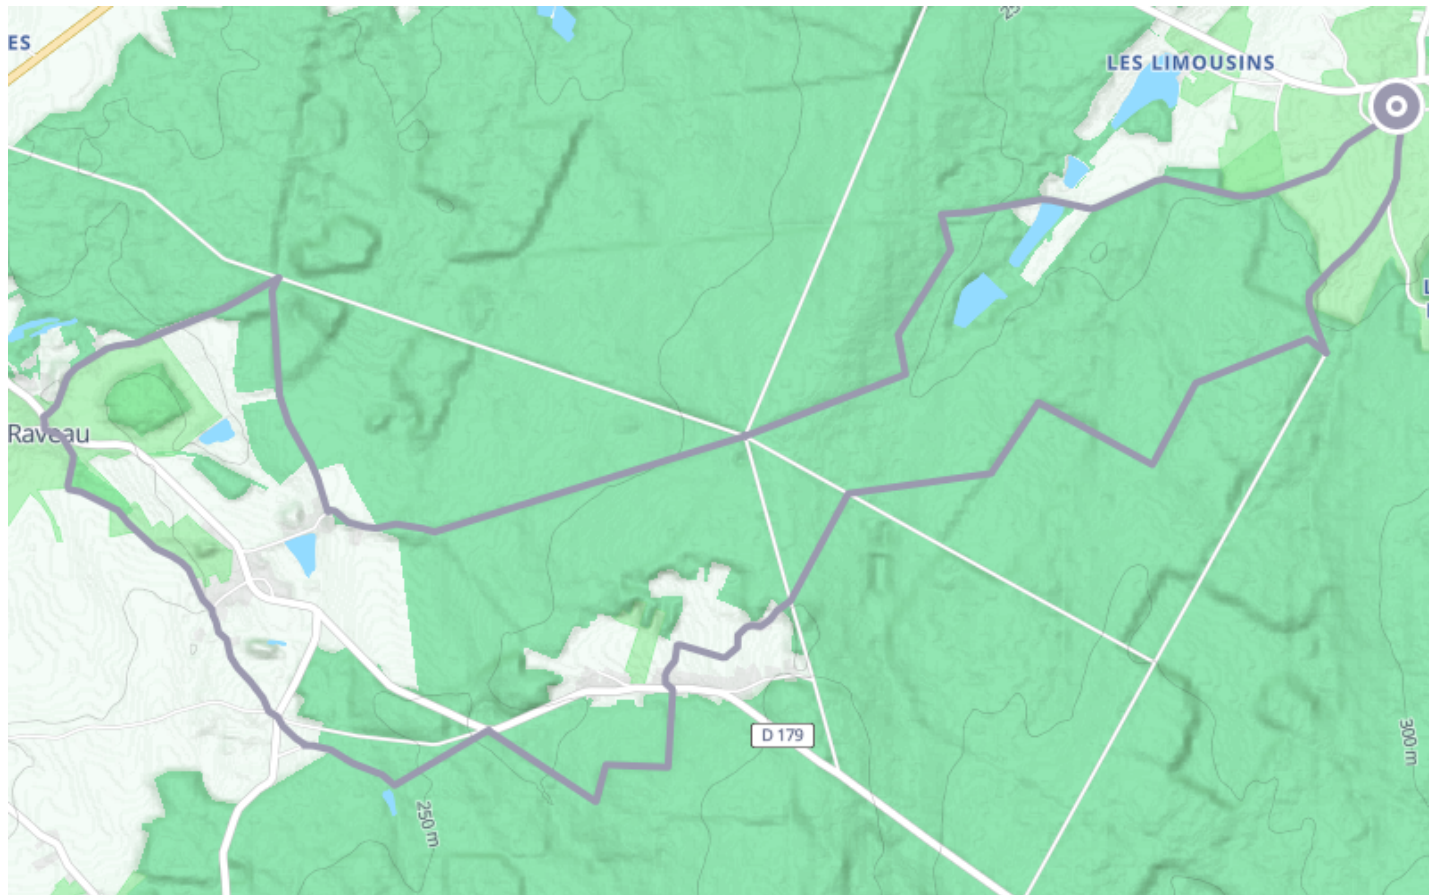

Randonnée Vignobles en Bertranges - 22km

🚲 À vélo

🕒 3 h 18 min

↔️ 23.1 km

📍 **Départ** 5 Place Achille Millien
58700, Murlin

Descriptif

Retrouvez ce parcours et bien d'autres sur l'application mobile **Loopi - balades & GPS**