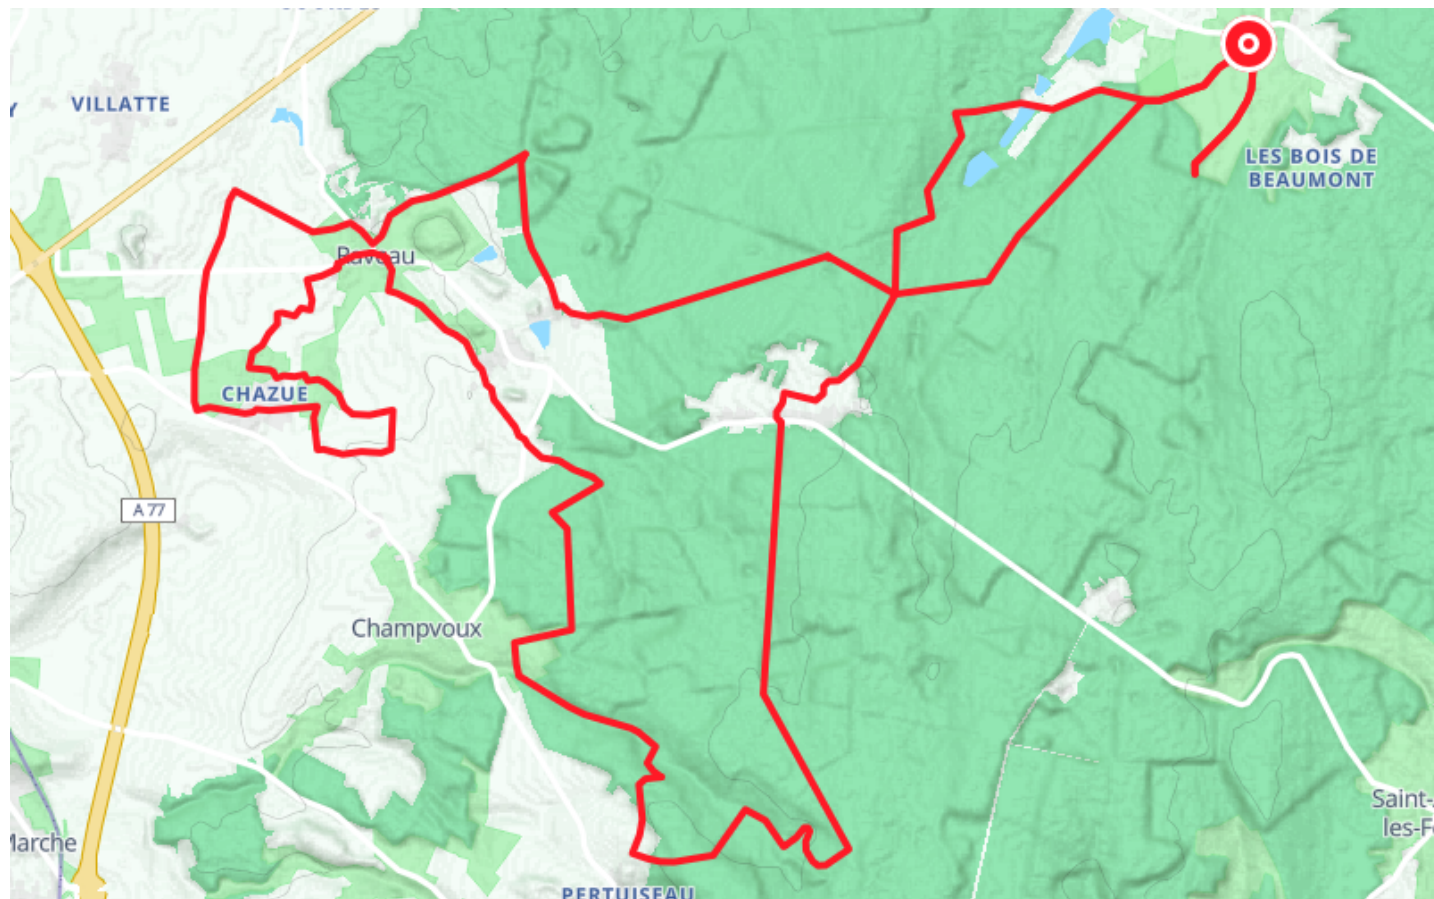

Randonnée Vignobles en Bertranges - 40 km

● Moyenne

🚲 À vélo

🕒 4 h

↔️ 44.1 km

📍 **Départ** 4 Place Achille Millien
58700, Murlin

Descriptif

Retrouvez ce parcours et bien d'autres
sur l'application mobile Loopi - balades & GPS