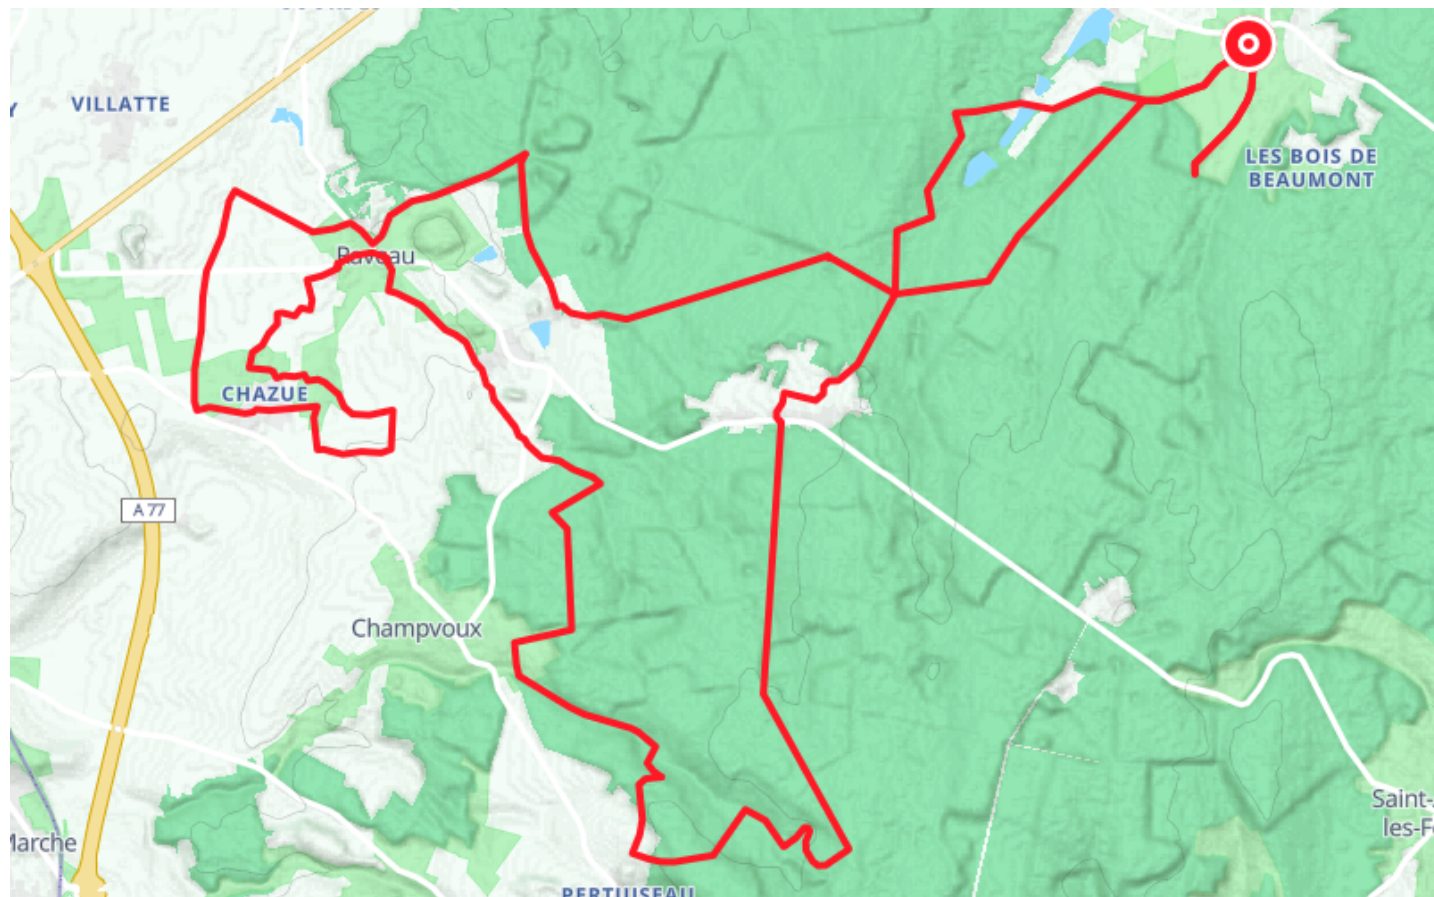

# Randonnée Vignobles en Bertranges - 40 km

● Moyenne

🚲 À vélo

🕒 4 h

↔️ 44.1 km

📍 **Départ** 4 Place Achille Millien  
58700, Murlin

## Descriptif

Retrouvez ce parcours et bien d'autres sur l'application mobile Loopi - balades & GPS