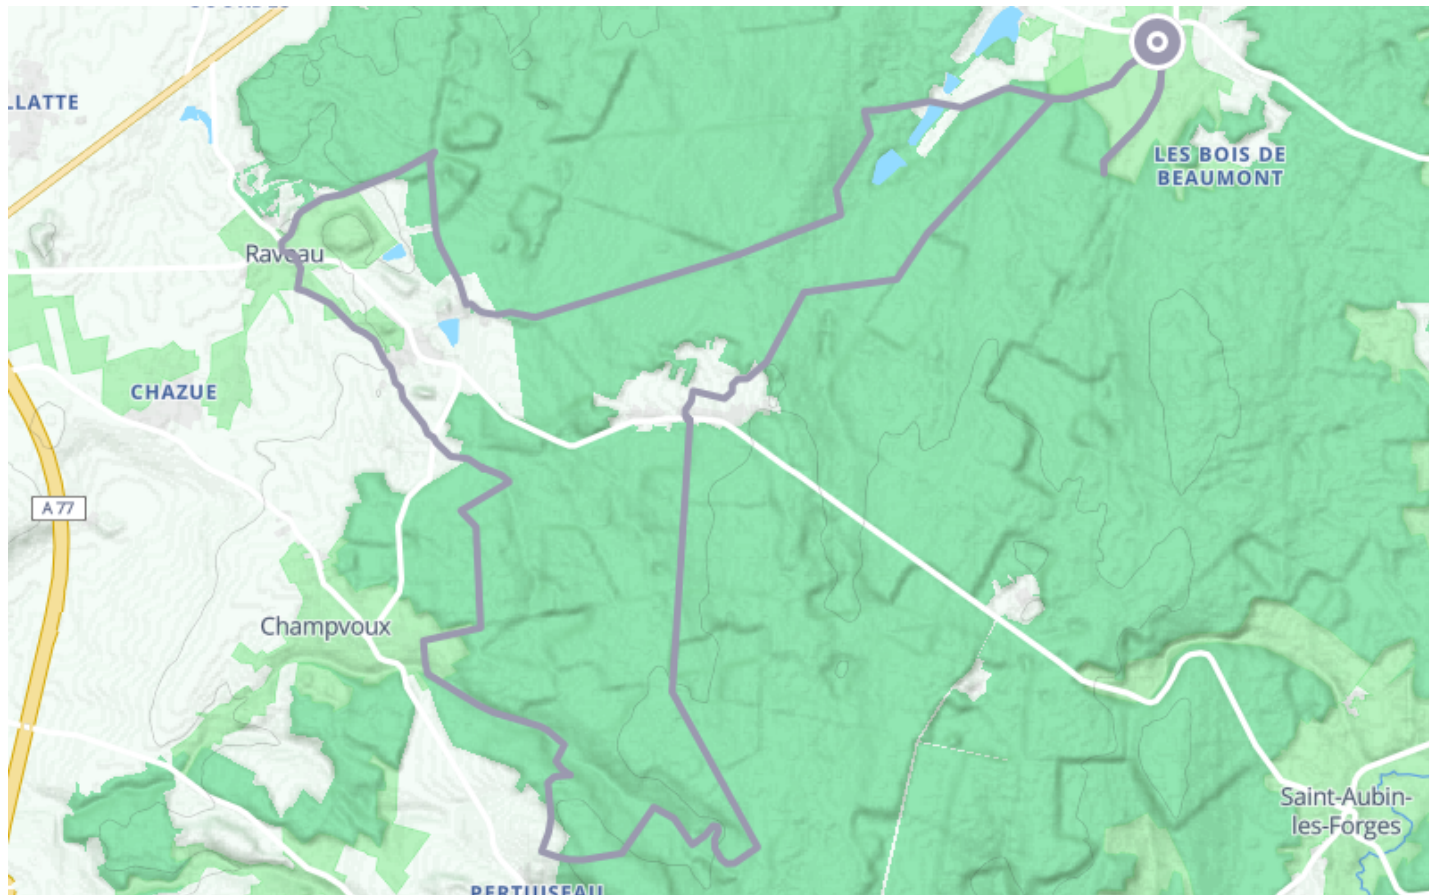

Randonnée Vignobles en Bertranges - 32 km

🚲 À vélo

🕒 3 h

↔️ 34.2 km

📍 **Départ** 4 Place Achille Millien
58700, Murlin

Descriptif

Retrouvez ce parcours et bien d'autres sur l'application mobile Loopi - balades & GPS