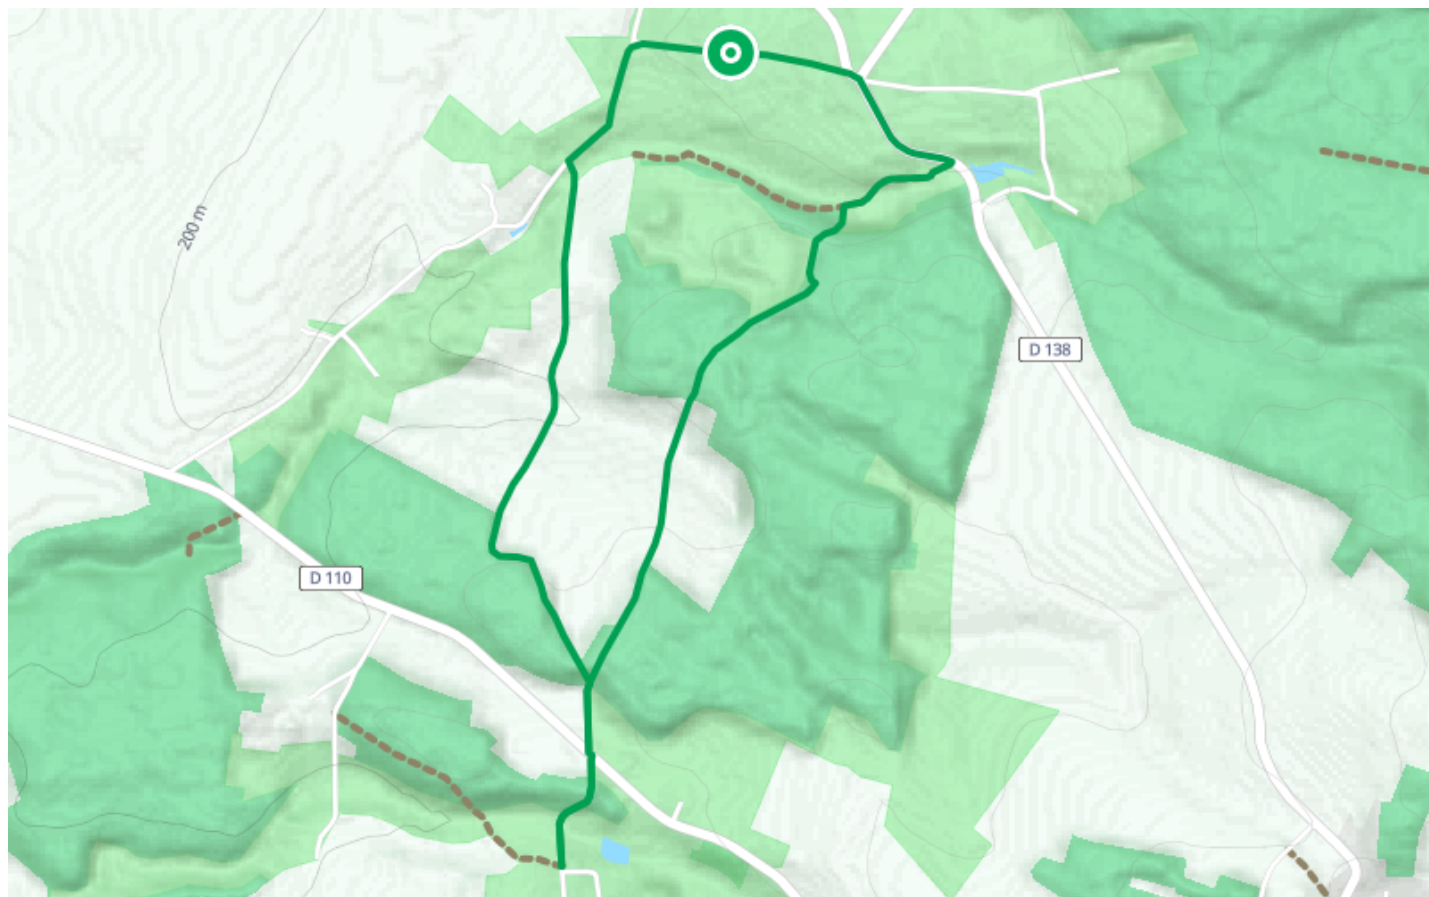

Boucle familiale vers l'église Saint-Pierre de Champvoux

● Très facile

🚶 À pied

🕒 1 h 19 min

↔ 6.03 km

📍 **Départ** 22 Rue de la Mairie
58400, Champvoux

Descriptif

Une magnifique balade pour toute la famille, sur des chemins ruraux, de la mairie jusqu'à l'Eglise St Pierre, en passant par des points d'intérêt patrimoniaux : lavoirs, cadran solaire, puits, ...

Retrouvez ce parcours et bien d'autres sur l'application mobile Loopi - balades & GPS