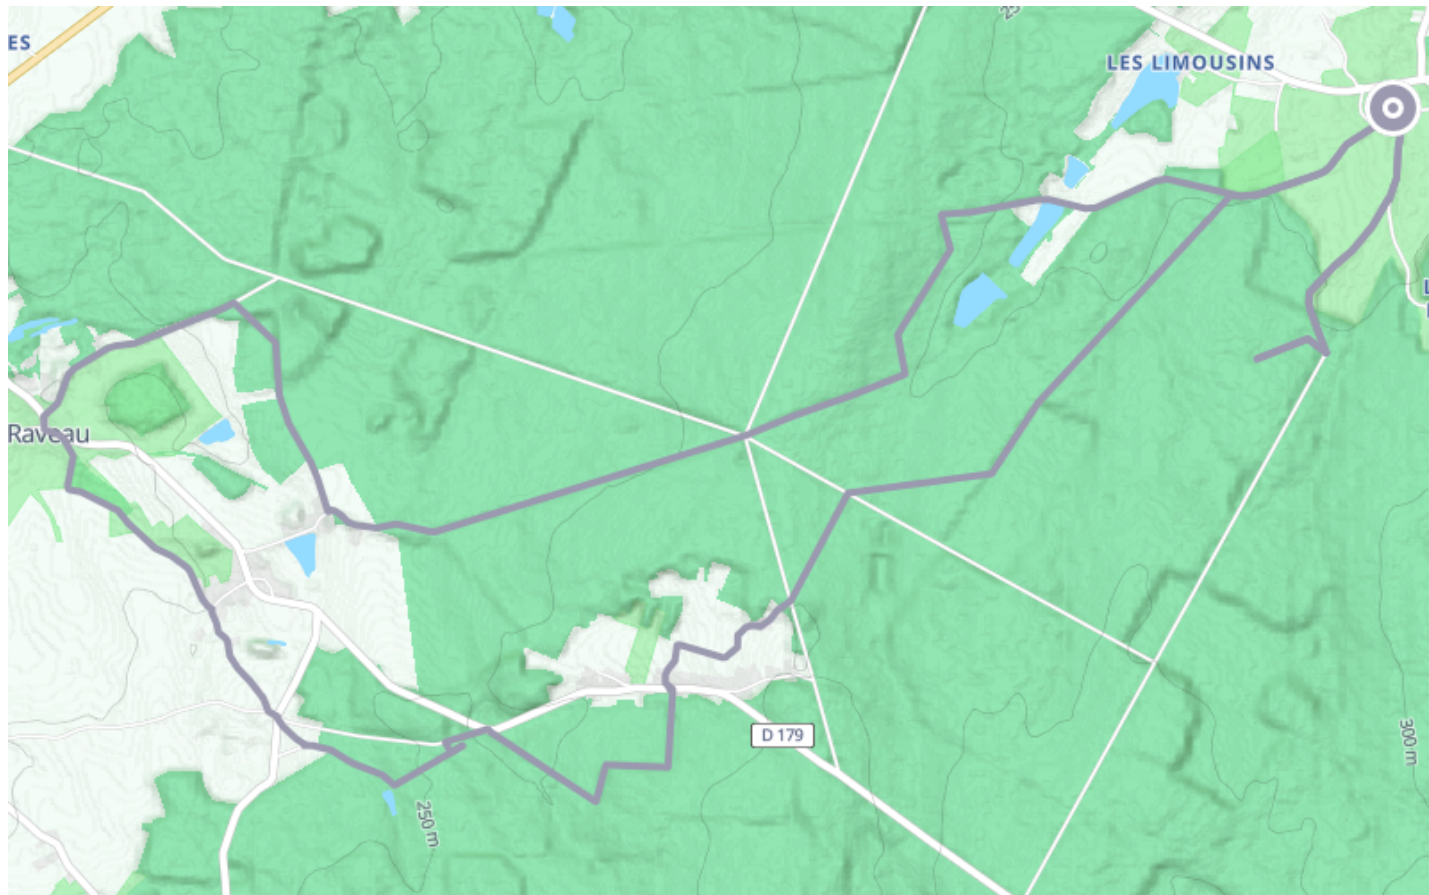

# Randonnée Vignobles en Bertranges - 22km

🚲 À vélo

🕒 1 h 20 min

↔️ 15.7 km

📍 **Départ** 4 Place Achille Millien  
58700, Murlin

## Descriptif

Retrouvez ce parcours et bien d'autres  
sur l'application mobile Loopi - balades & GPS