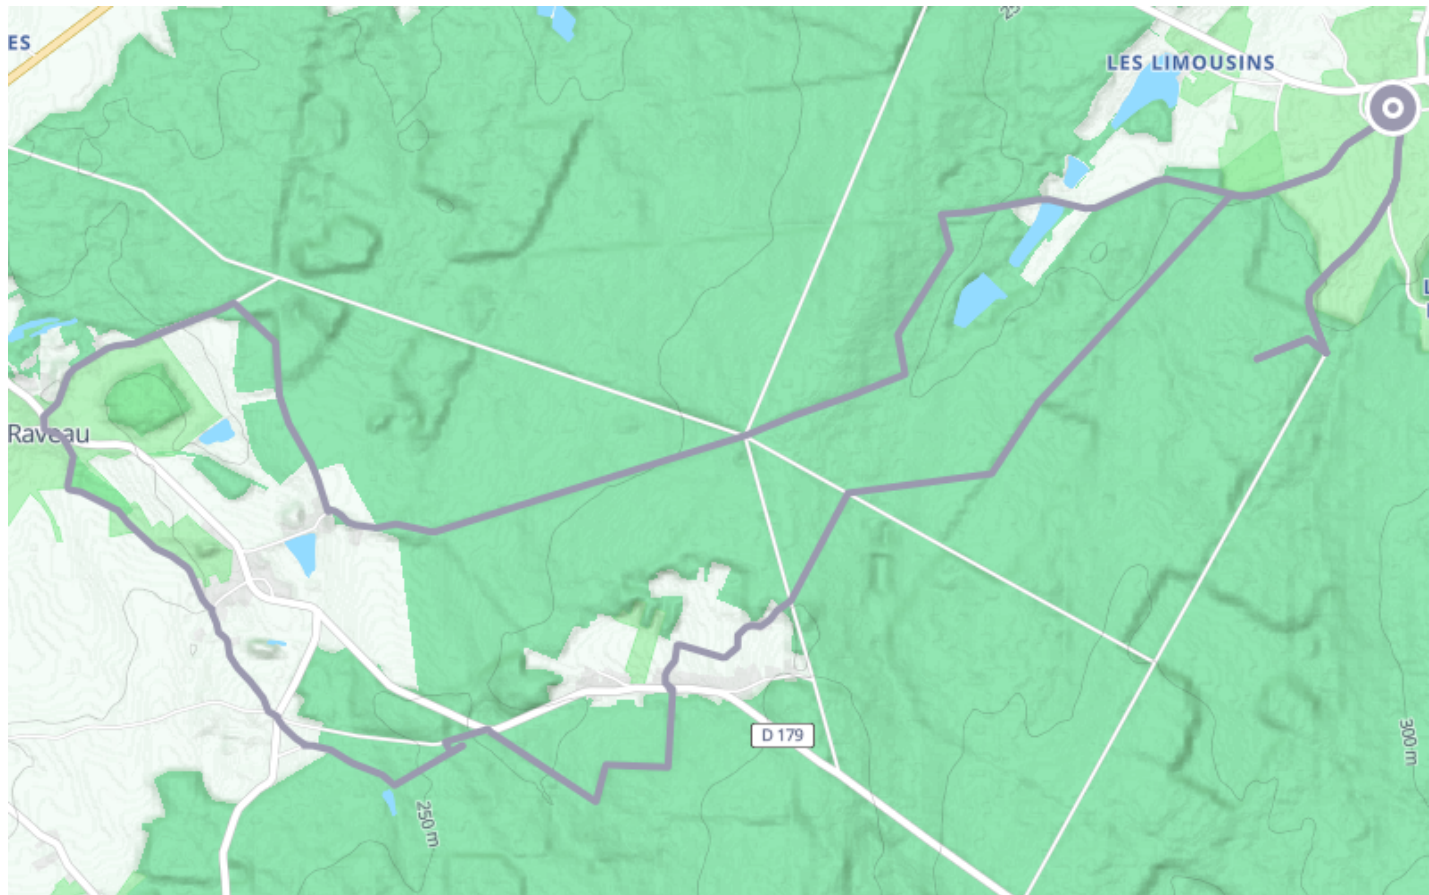

# Randonnée Vignobles en Bertranges - 22km

🚲 À vélo

🕒 1 h 20 min

↔️ 15.7 km

📍 **Départ** 4 Place Achille Millien  
58700, Murlin

## Descriptif

Retrouvez ce parcours et bien d'autres sur l'application mobile **Loopi - balades & GPS**