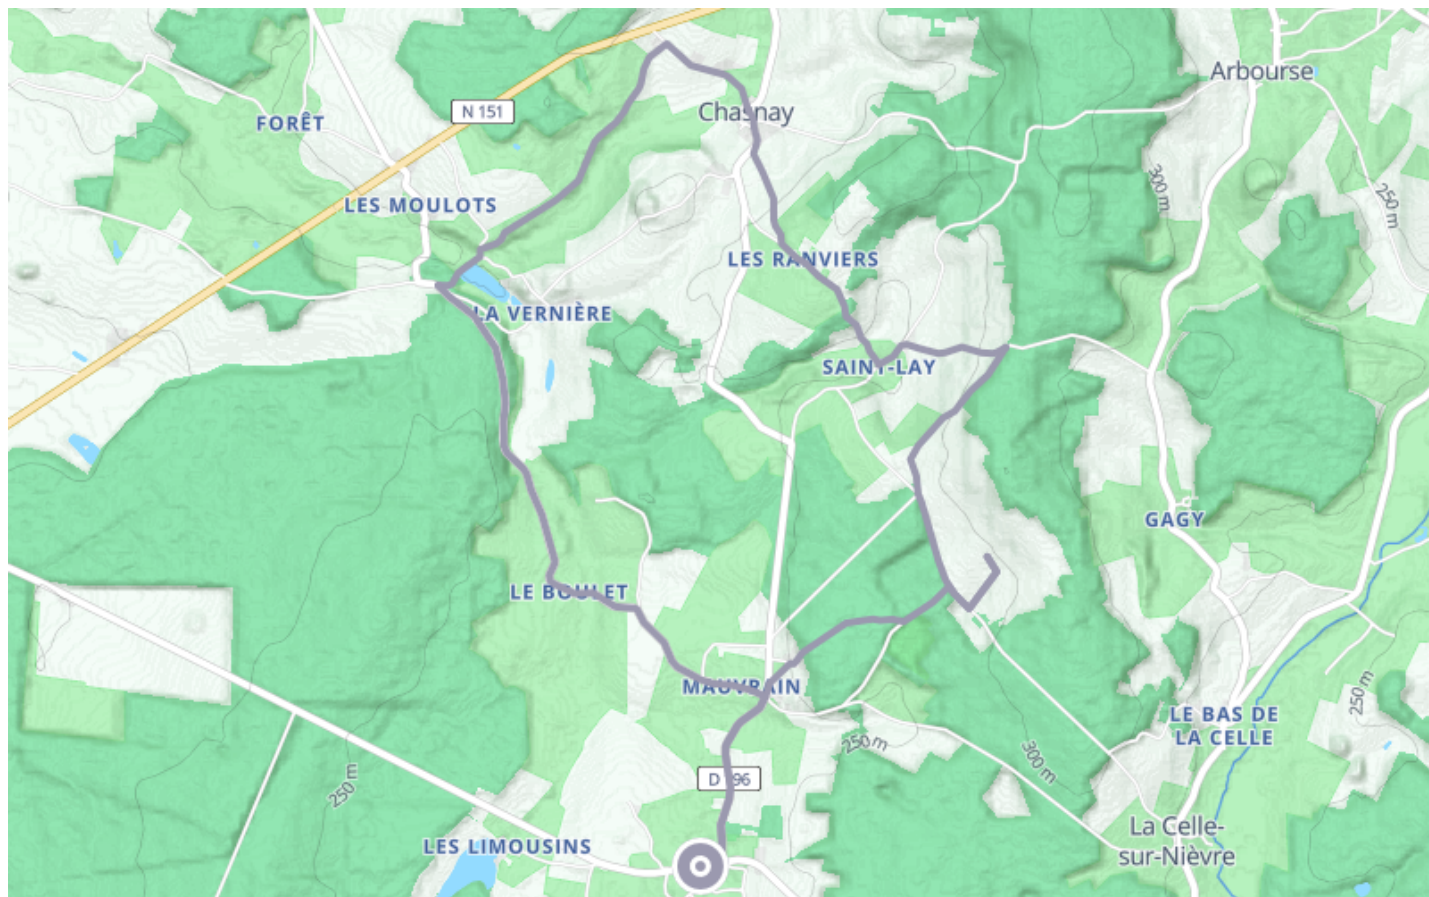

Randonnée Vignobles en Bertranges - 15km

🚲 À vélo

🕒 1 h 23 min

↔️ 16.2 km

📍 **Départ** 17 Route des Bertranges
58700, Murlin

Descriptif

Retrouvez ce parcours et bien d'autres
sur l'application mobile Loopi - balades & GPS