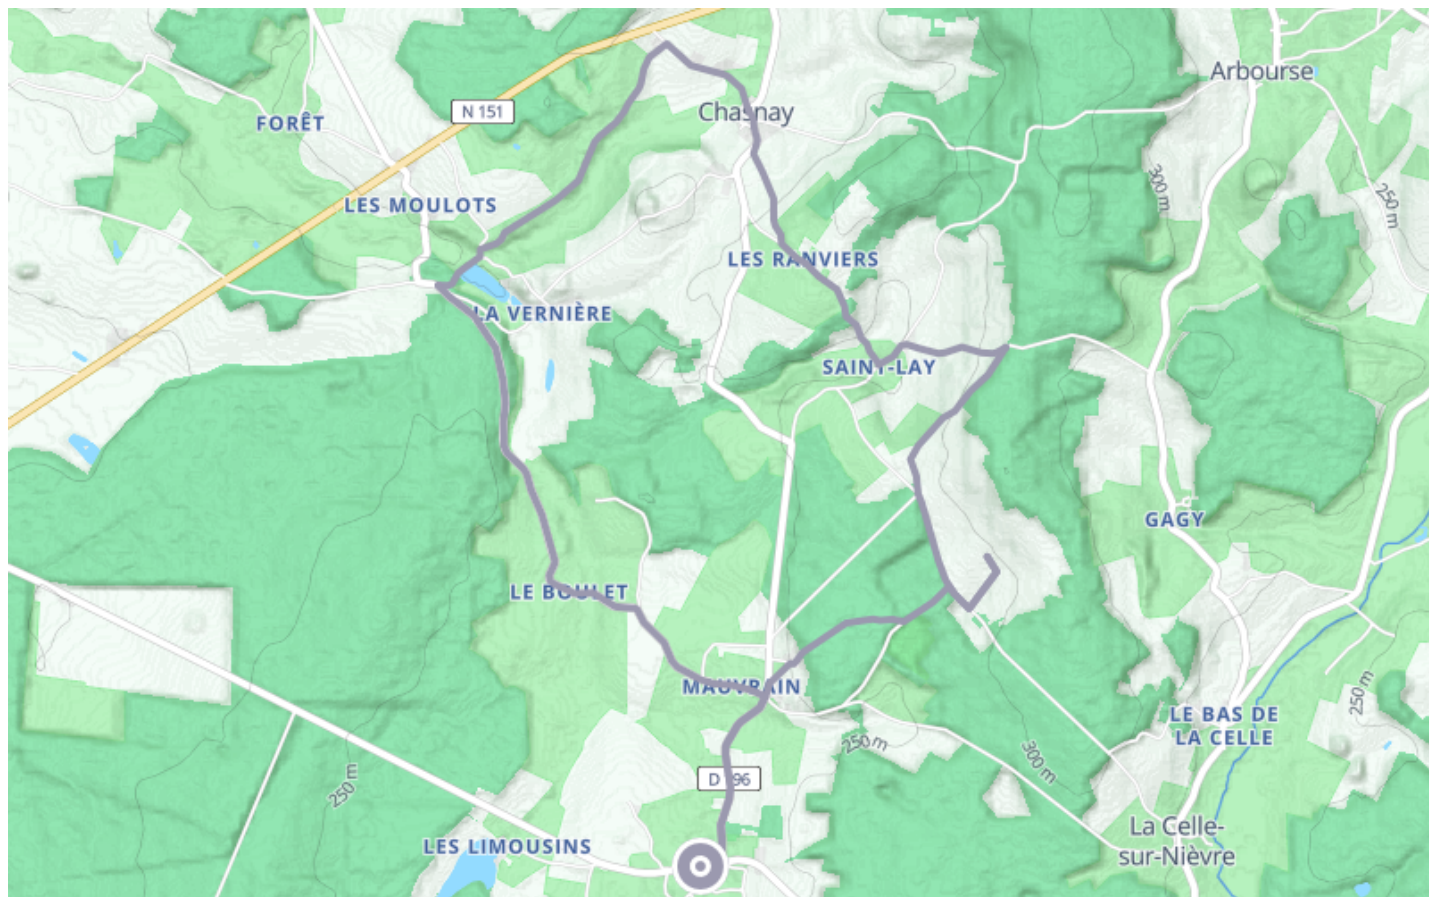

Randonnée Vignobles en Bertranges - 15km

🚲 À vélo

🕒 1 h 23 min

↔️ 16.2 km

📍 **Départ** 17 Route des Bertranges
58700, Murlin

Descriptif

Retrouvez ce parcours et bien d'autres sur l'application mobile Loopi - balades & GPS