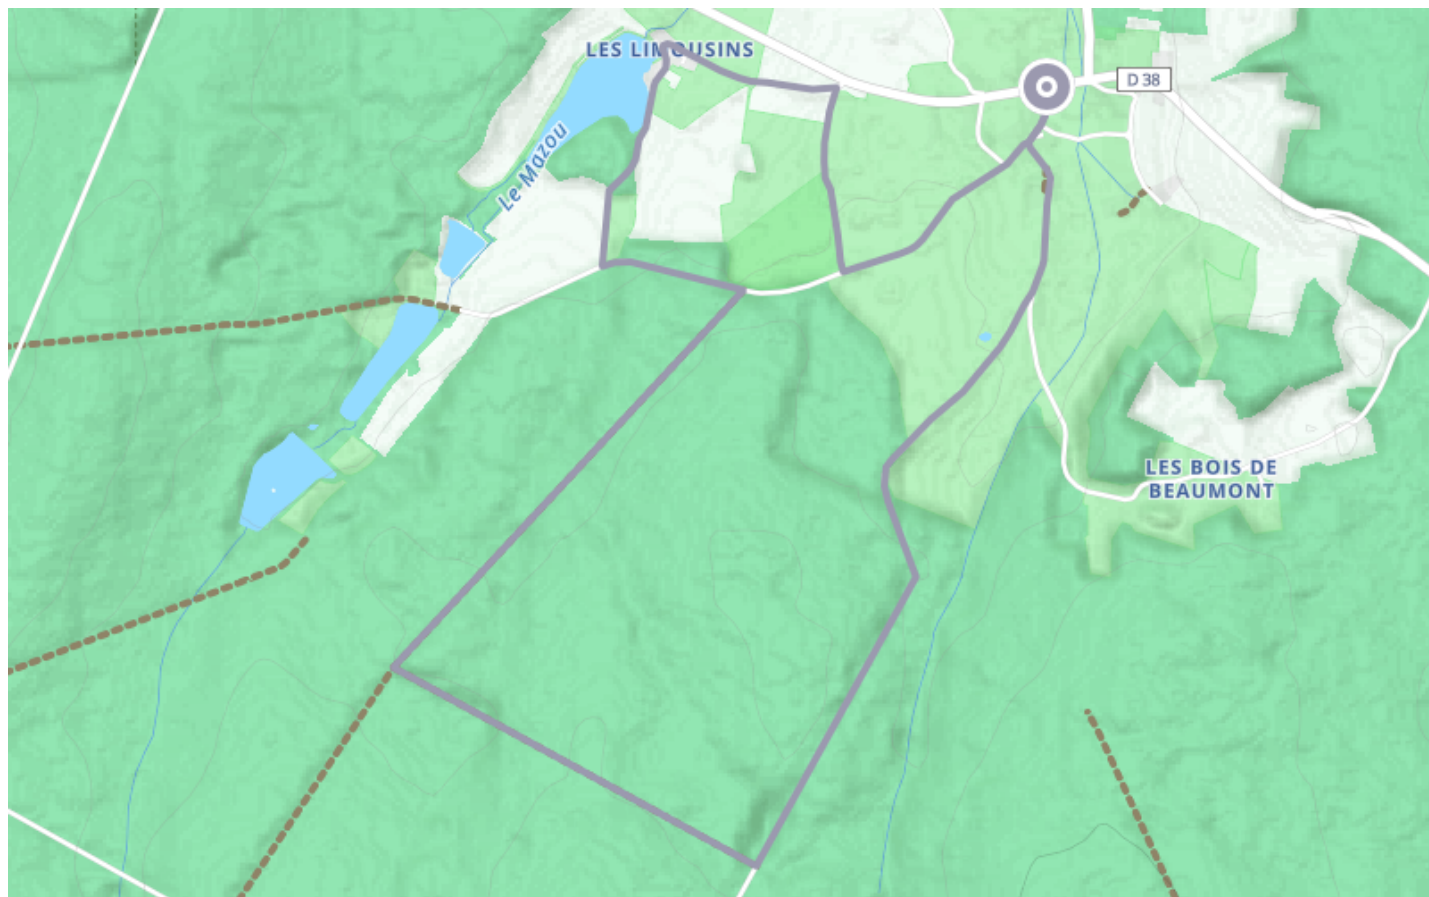

Randonnée Vignobles en Bertranges – Petit Forêt – 8km

🚲 À vélo

🕒 42 min

↔️ 9.29 km

📍 **Départ** 17 Route des Bertranges
58700, Murlin

Descriptif

Retrouvez ce parcours et bien d'autres
sur l'application mobile Loopi – balades & GPS